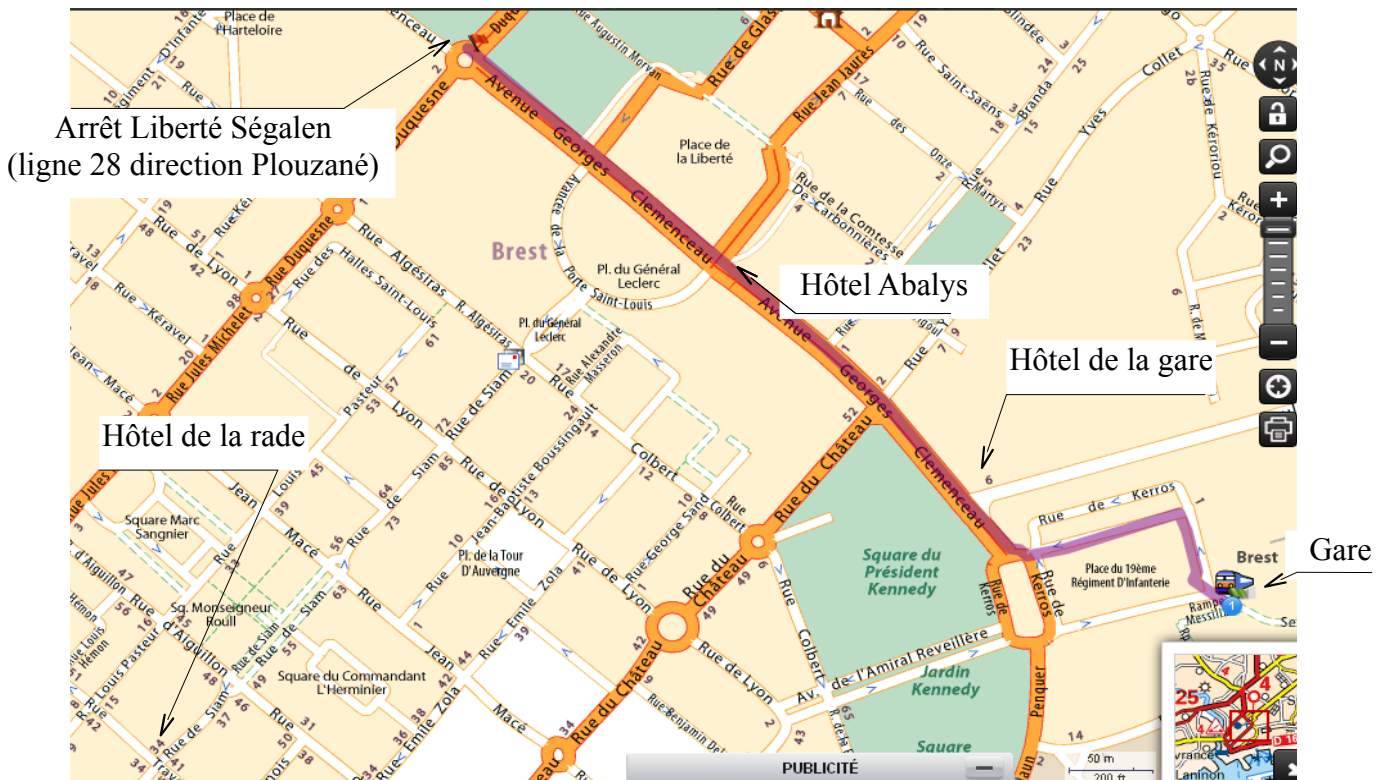

Pour se rendre au centre Ifremer depuis la gare, prendre la ligne 28 en direction de Plouzané à l'arrêt Liberté-Ségalen situé juste devant l'entrée de la faculté Ségalen (voir plan ci-dessous).

Sortir à l'arrêt PICCARD. Le centre Ifremer est situé à proximité de cet arrêt.

Voici les horaires de passage de la ligne 28 à l'arrêt Liberté Ségalen :

Horaire	Durée
Départ: 07h58 Arrivée: 08h25	27 min
Départ: 08h25 Arrivée: 08h51	26 min
Départ: 08h53 Arrivée: 09h19	26 min